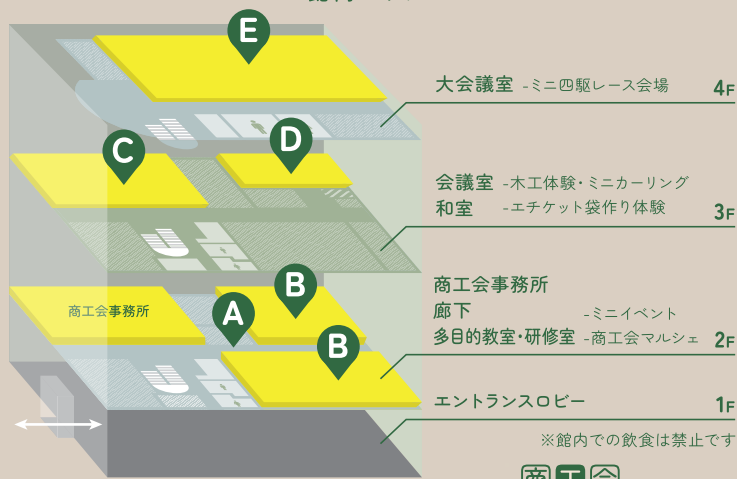

100名
先着順

参加料

100円(保険料として)

景品

お祭り会場で使える金券
(100円~500円・くじ引き)

search!

<https://akindo.kanie.town/walking.html>

当日発表する「チェックポイント」をスマホで撮影
→撮影した画像をゴールで係に見せてください→くじ引きができます

駐車場マップ

フードコーナー

テント

ミョウケンドウ
和食処 高さか
味彩もへの
(株)サイジーズ
五平にしやま
(株)水谷
(株)NMS
寿屋富吉

キッチンカー

PISANZAPRA
前田屋
ミスターケバブ
HEAVEN'S CAFE

商工会青年部・女性部

(株)コイケコーポレーション
メナードフェイシャルサロン蟹江桜
水谷酒店/稲葉寿美のワインバー「INA BAR」他

バザー & ポンプ車

- 商工会青年部によるフリーマーケット
- ポンプ車と写真を撮ろう!(午前まで)

館内マップ

大会議室 - ミニ四駆レース会場 4F

会議室 - 木工体験・ミニカーリング
和室 - エチケット袋作り体験 3F

商工会事務所
廊下 - ミニイベント
多目的教室・研修室 - 商工会マルシェ 2F

エントランスロビー 1F

※館内での飲食は禁止です

挑戦してみよう! A~Eの各会場にスタンプがあるよ!

商工会 探検スタンプラリー

ご来場に関する
ご注意・お願い

- 会場内は全て禁煙です。
- 会場周辺に駐車場はありません。お車でお越しの場合は、さらしなゴルフクラブ北の「リパーク蟹江(コインパーキング)」をご利用ください。
- 会場内ではマスクの着用・手指の消毒・咳エチケットなど、新型コロナウイルス感染拡大防止対策にご協力ください。また、当日体調の優れない方のご来場はご遠慮ください。
- 新型コロナウイルス感染状況や主催者・出店者の都合により、イベント内容の変更や中止の判断をさせていただきます。
- 当日の開催中止の判断は午前7時までに公式HPで発表します。URLは本チラシの表面下部を参照ください。