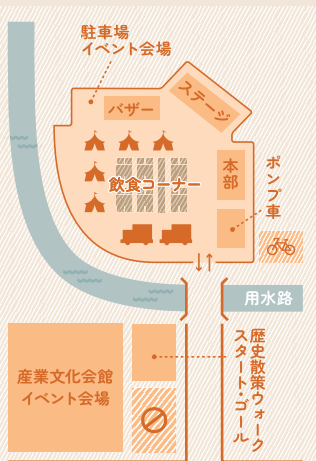

先着150名!
ミニ四駆を作ってコースを走らせよう
対象:小学生(小学1~3年生は保護者同伴必須)
1部 10:30~ / 2部 12:00~ / 3部 14:00~

※各部とも10時~整理券を配布(お一人に対して複数枚の整理券配布は行いません)
※作ったミニ四駆はお持ち帰りいただけます(諸条件あり)

4F

蟹江の歴史散策ウォーク

参加申込

ウェブサイトからの事前予約制
下記URL・QRからできます
※空きがあれば当日受付可能

100名
先着順

参加料

100円(保険料として)

景品

お祭り会場で使える金券
(100円~500円・くじ引き)

search!

<https://akindo.kanie.town/walking.html>

当日発表する「チェックポイント」をスマホで撮影
→撮影した画像をゴールで係に見せてください→くじ引きができます

駐車場マップ

フードコーナー

テント

ミョウケンドウ
和食処 高さか
味彩もへの
(株)サイジーズ
五平にしやま
(株)水谷
(株)NMS
寿屋富吉

キッチンカー

PISANZAPRA
前田屋
ミスターケバブ
HEAVEN'S CAFE

商工会青年部・女性部

(株)コイケコーポレーション
メナードフェイシャルサロン蟹江桜
水谷酒店/稲葉寿美のワインバー「INA BAR」他

バザー & ポンプ車

- 商工会青年部によるフリーマーケット
- ポンプ車と写真を撮ろう!(午前まで)

館内マップ

大会議室 - ミニ四駆レース会場 4F

会議室 - 木工体験・ミニカーリング
和室 - エチケット袋作り体験 3F

商工会事務所
廊下 - ミニイベント
多目的教室・研修室 - 商工会マルシェ 2F

エントランスロビー 1F

※館内での飲食は禁止です